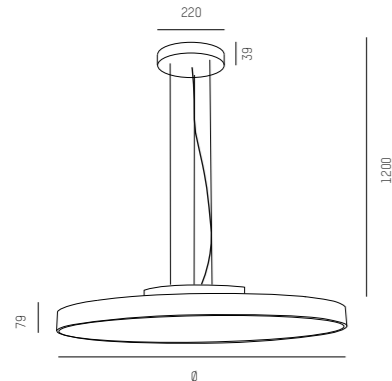

IP 20  

LED Pendelleuchte aus Aluminiumprofil · Oberfläche pulverbeschichtet · Opal-Diffusor · Abstrahlung direkt- und indirekt
LED pendant from aluminium profile · surface powder-coated · opal diffuser · downlight and uplight