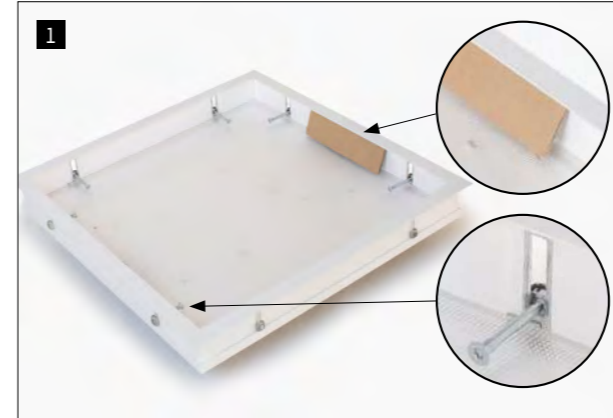

BIDO R

1
Schrauben nur bis zum Ende des ersten Gewindes eindrehen; Montagehilfe (Karton) einsetzen
Insert the screws only as far as the end of the first thread; insert the assembly aid (cardboard)