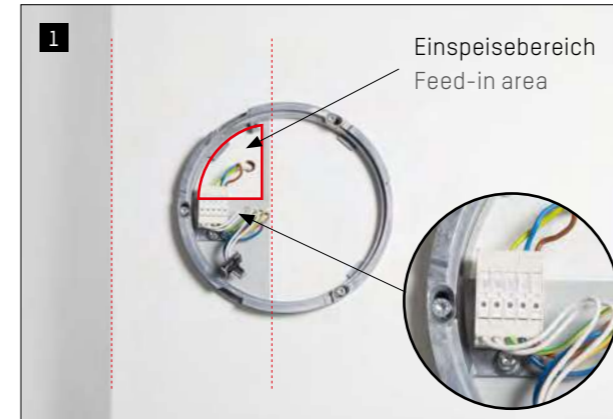

BIDO SDI/SD

Befestigungsring montieren und verkabeln; quadratische Version parallel zur Wand ausrichten (siehe Linie)
Mount the fastening ring and wire it; align the square version parallel to the wall (see line)