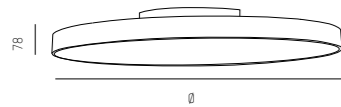

MONTAGEVIDEO
MOUNTING VIDEO

BIDO ROUND SDI

HIGH OUTPUT

220-240V AC

50/60Hz

Design: INHOUSE

IP20 

LED Aufbauleuchte aus Aluminiumprofil · Oberfläche pulverbeschichtet · Opal-Diffusor · Abstrahlung direkt- und indirekt
 LED surface luminaire from aluminium profile · surface powder-coated · opal diffuser · downlight and uplight