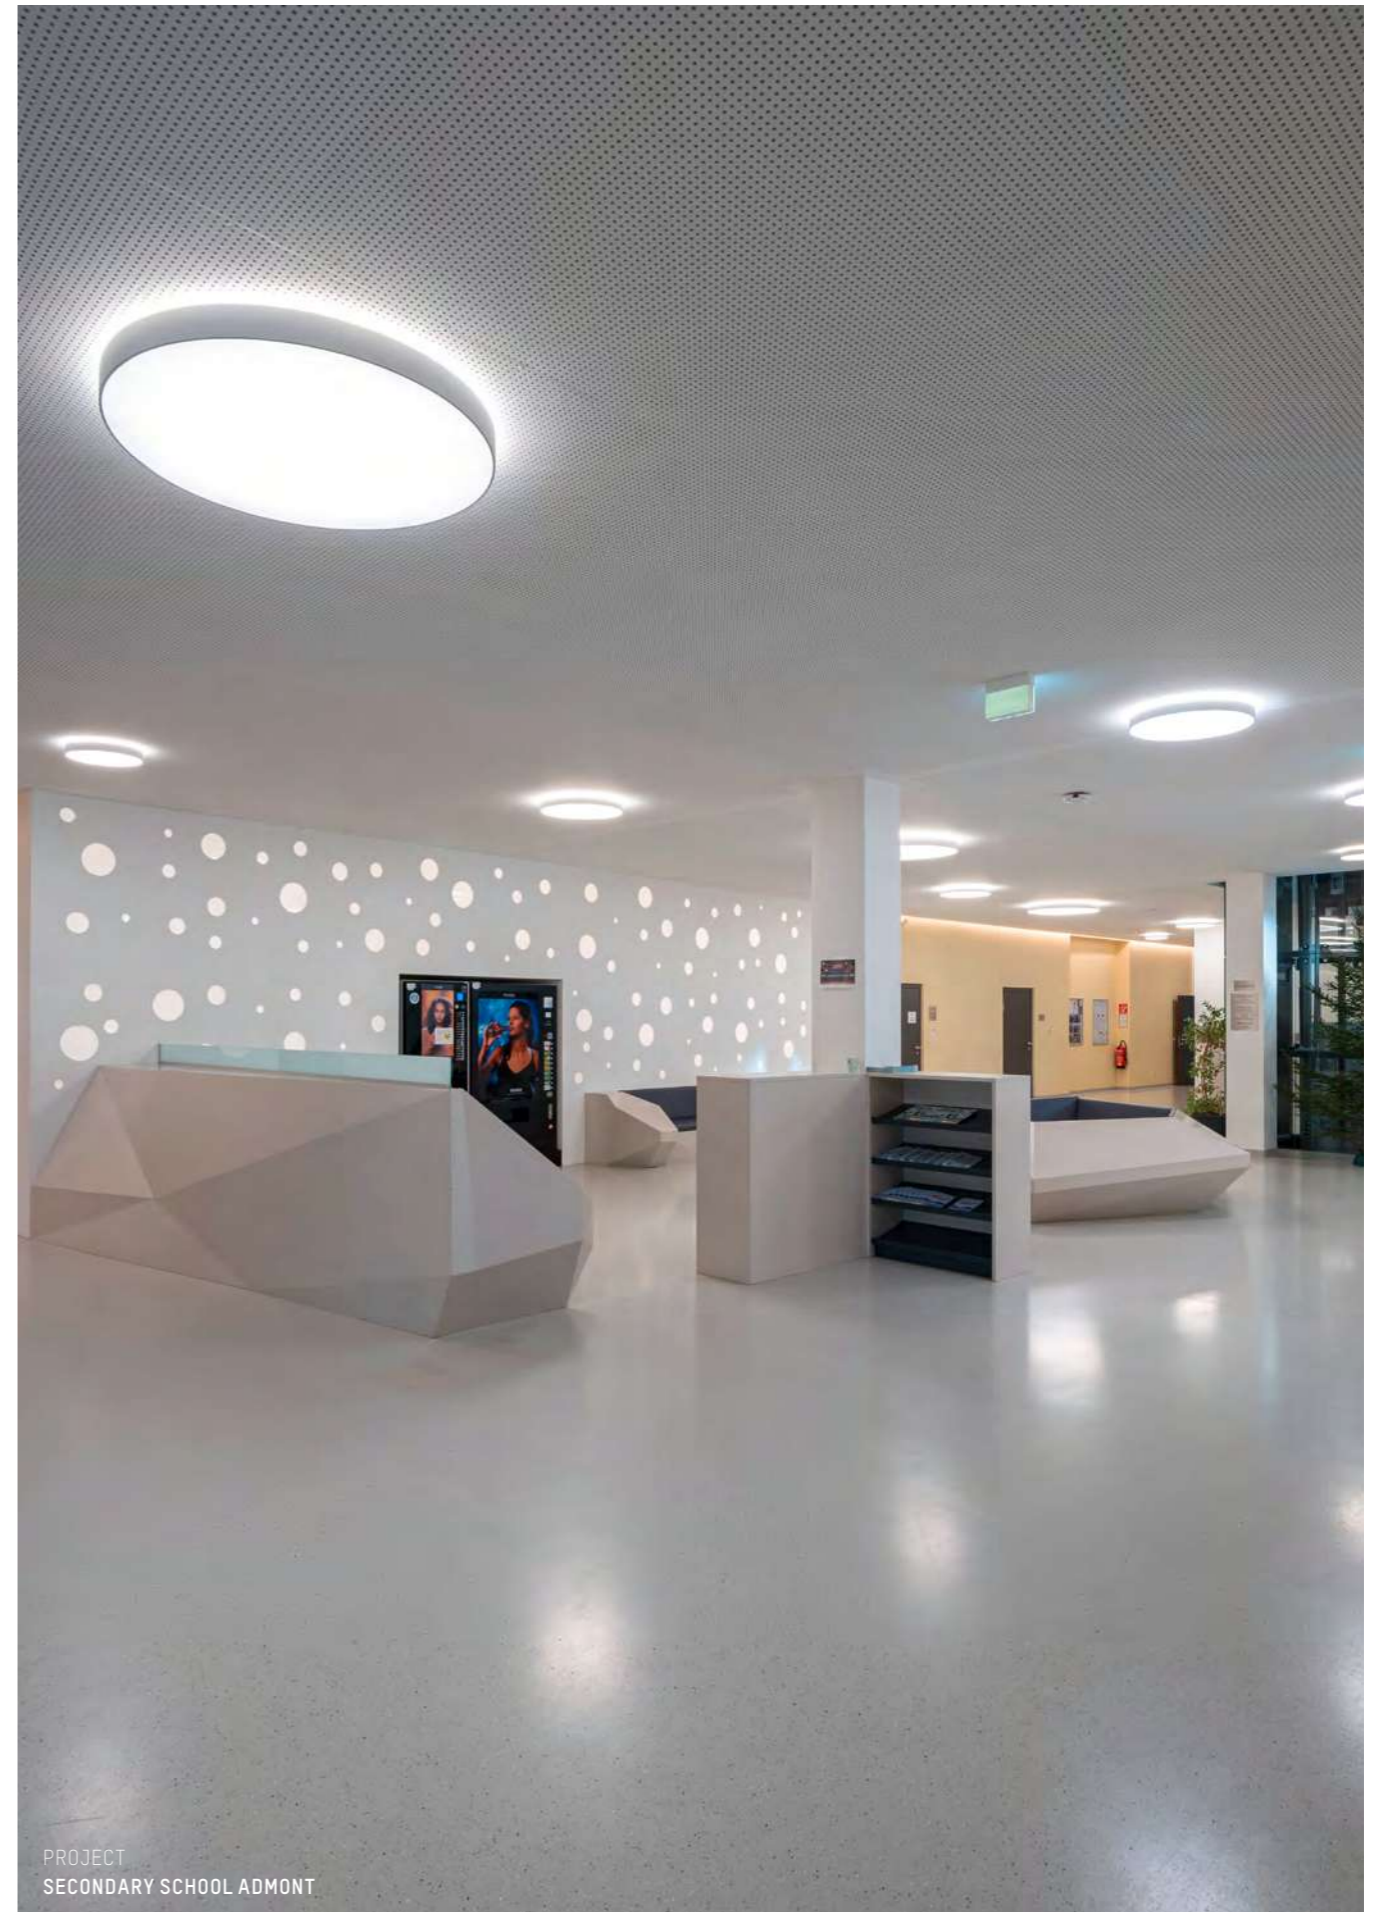

BIDO ROUND SDI

HIGH OUTPUT

220-240V AC

50/60Hz

Design: INHOUSE

IP20

LED Aufbauleuchte aus Aluminiumprofil · Oberfläche pulverbeschichtet · Opal-Diffusor · Abstrahlung direkt- und indirekt
LED surface luminaire from aluminium profile · surface powder-coated · opal diffuser · downlight and uplight

BIDO ROUND SDI	SYS W	COLOUR	Ø	LUMEN	KELVIN	DIFFUSER
719-012122101905000	13	☐ w	294	1840	3000	opal
719-012122101906000	13	☐ s	294	1840	3000	opal
719-012222101905000	24	☐ w	406	3670	3000	opal
719-012222101906000	24	☐ s	406	3670	3000	opal
719-012322101905000	56	☐ w	607	8260	3000	opal
719-012322101906000	56	☐ s	607	8260	3000	opal
719-012422101905000	121	☐ w	905	18350	3000	opal
719-012422101906000	121	☐ s	905	18350	3000	opal

LUMINAIRE OPTIONS VIA CONFIGURATOR					
LIGHT COLOUR	LUMINAIRE COLOUR	OUTPUT	COVER	DIMMABLE	CONFIGURATOR
☐ W2 LED 2700K	☐ G grey	MID	☐ O opal	☐ S switchable ON / OFF	
☐ W3 LED 3000K	☐ W white	HIGH	☐ M microprismatic	☐ D DALI dimmable	
☐ W4 LED 4000K	☐ S black	MAX			
	creative				

PROJECT
SECONDARY SCHOOL ADMONT