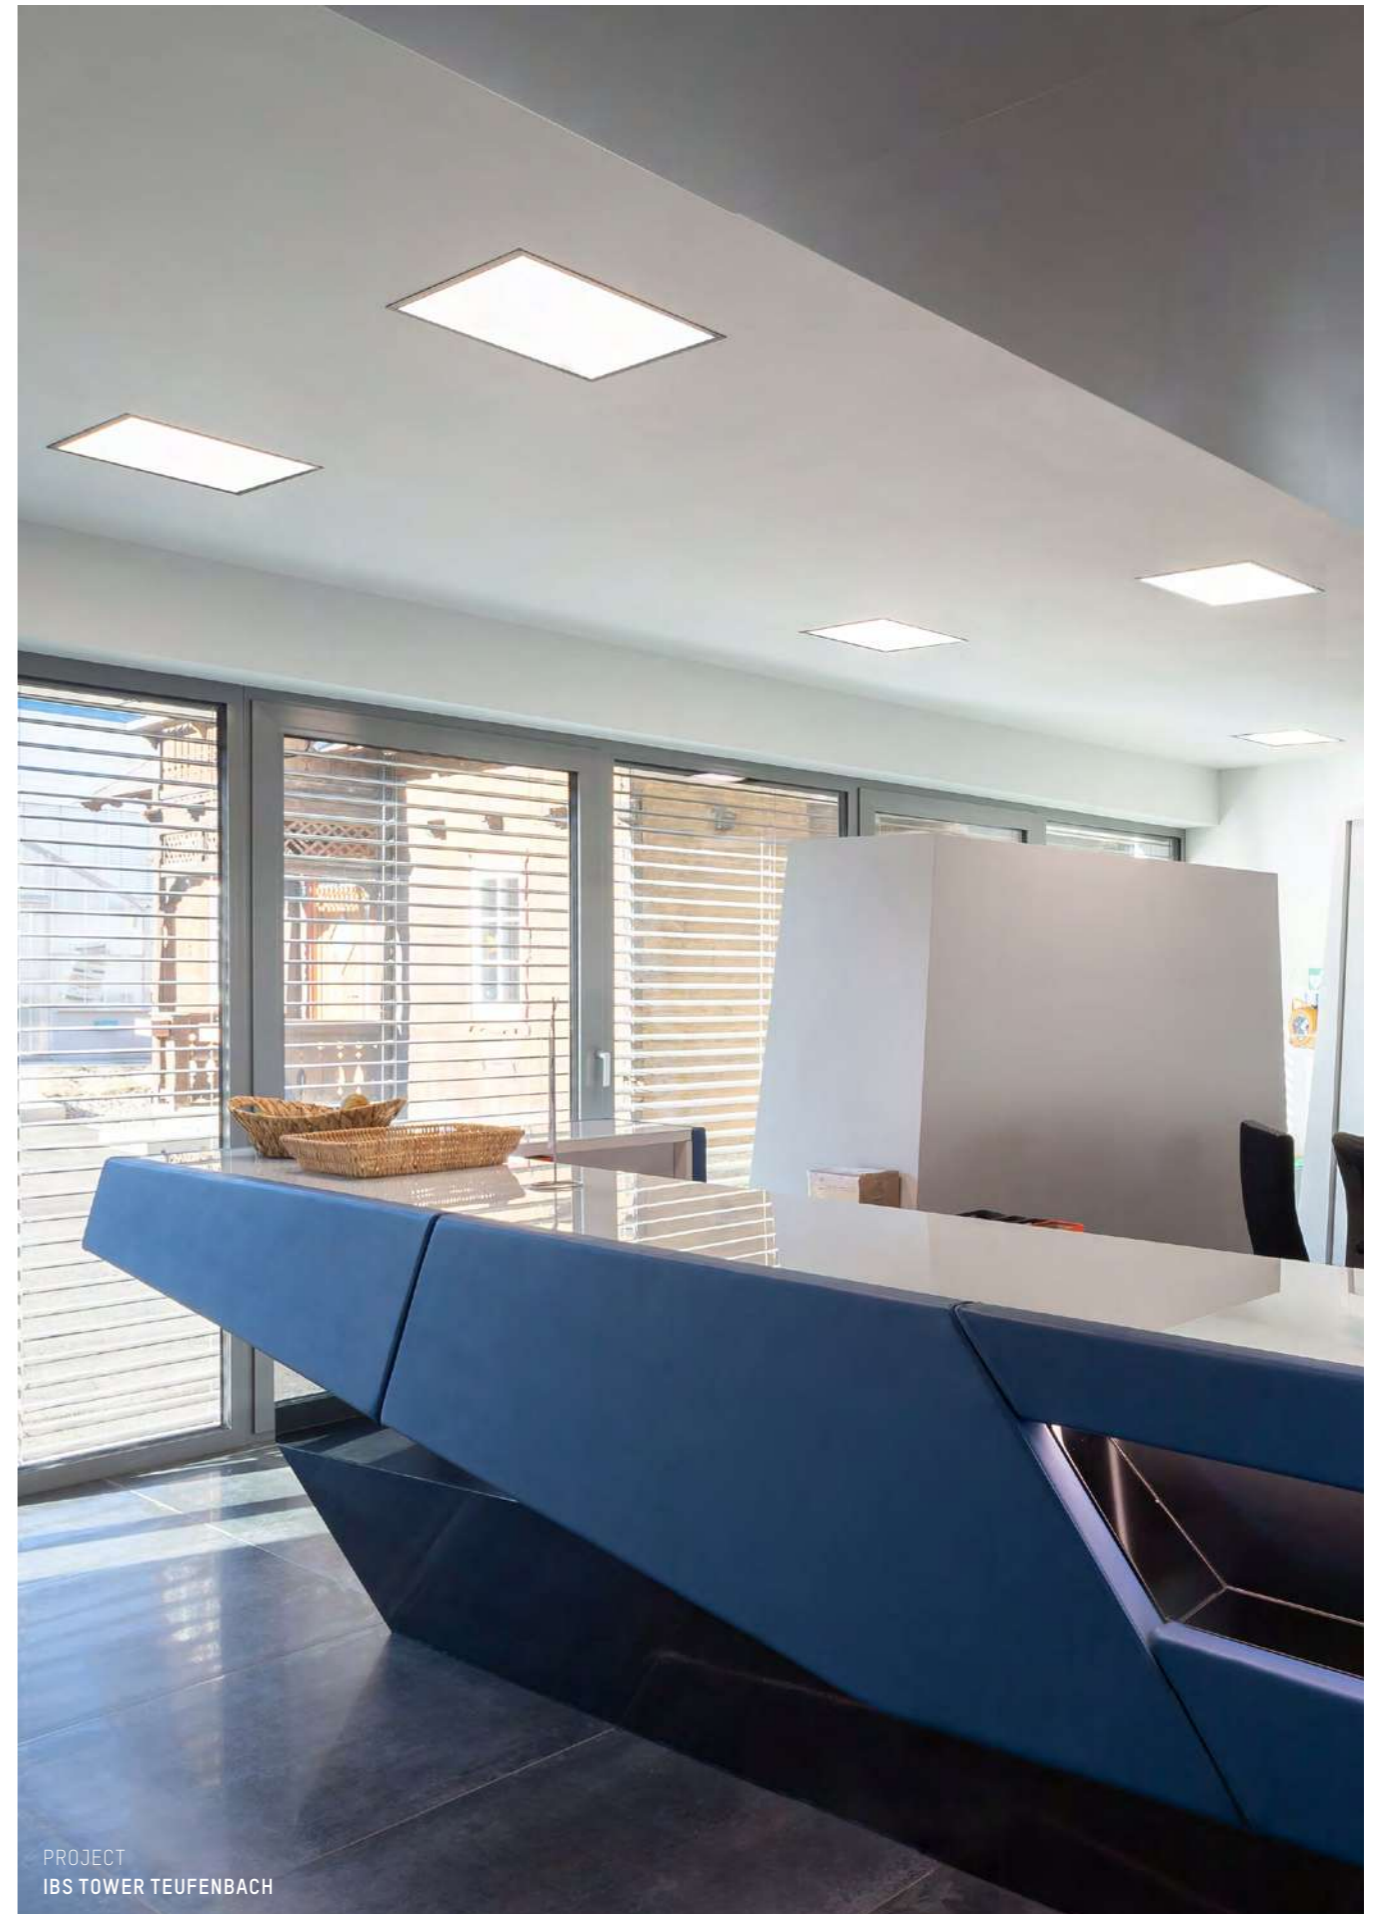

BIDO SQUARE R

HIGH OUTPUT

220-240V AC 50/60Hz Design: INHOUSE

IP20

LED Einbauleuchte aus Aluminiumprofil · Oberfläche pulverbeschichtet · Opal-Diffusor · Abstrahlung direkt
LED recessed luminaire from aluminium profile · surface powder-coated · opal diffuser · downlight

BIDO SQUARE R	SYS W	COLOUR	L x W		LUMEN	KELVIN	DIFFUSER
719-024121101905000	12	w	323 x 323	314 x 314	1810	3000	opal
719-024121101906000	12	s	323 x 323	314 x 314	1810	3000	opal
719-024221101905000	24	w	438 x 438	429 x 429	3630	3000	opal
719-024221101906000	24	s	438 x 438	429 x 429	3630	3000	opal
719-024321101905000	49	w	599 x 599	590 x 590	7270	3000	opal
719-024321101906000	49	s	599 x 599	590 x 590	7270	3000	opal
719-024421101905000	126	w	920 x 920	911 x 911	18170	3000	opal
719-024421101906000	126	s	920 x 920	911 x 911	18170	3000	opal

LUMINAIRE OPTIONS VIA CONFIGURATOR					
LIGHT COLOUR	LUMINAIRE COLOUR	OUTPUT	COVER	DIMMABLE	CONFIGURATOR
LED 2700K	grey	MID	opal	switchable ON / OFF	
LED 3000K	white	HIGH	microprismatic	DALI dimmable	
LED 4000K	black	MAX			
	creative				

PROJECT
IBS TOWER TEUFENBACH