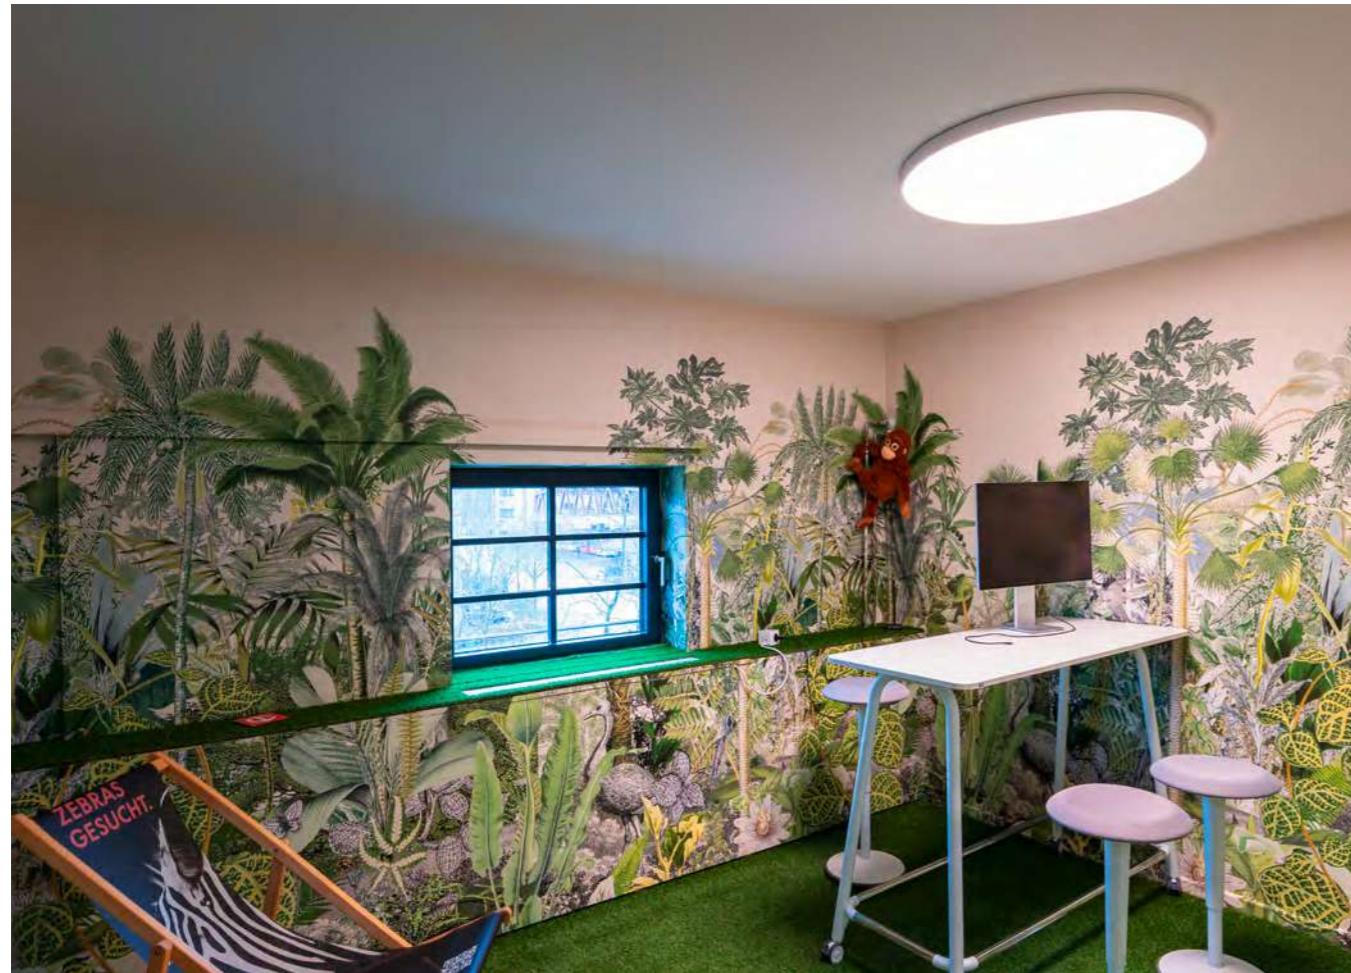

60% FASTER MOUNTING

BIDO SD/SDI wurde so konzipiert, dass die Montage ohne großen Aufwand und in Rekordzeit erfolgt. Mit unserem innovativen EASY MOUNTING SYSTEM wird die Installation um ca. 60% schneller und einfacher als bei marktüblichen Aufbaufächenleuchten. Damit sparen Sie nicht nur wertvolle Zeit, sondern auch Installationskosten.

BIDO SD/SDI has been designed to be mounted effortlessly and in record time. Thanks to our innovative EASY MOUNTING SYSTEM, installation is approximately 60% faster and easier than with commercially available surface-mounted panel lights. This not only saves you valuable time but also reduces the cost of installation.