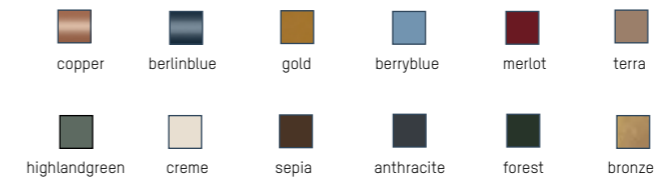

Configure BIDO

PROJECT
SALZKAMMERGUT LODGE EBENSEE

Versions

Form & Size

Core Colours

Creative Colours

Cover

Light beam

LED Colours

Specials

Design: INHOUSE

Info BIDO

Configure BIDO

Creative Colours.

Ob Beerenblau, Merlot oder Hochlandgrün...unsere Creative Colours harmonieren perfekt mit unserem Produktsortiment und gleichzeitig auch mit den Farben der modernen Architektur. Alle BIDO Leuchten sind in Creative Colours über unseren Konfigurator erhältlich.

Be it Berryblue, Merlot or Highlandgreen...our Creative Colours harmonise perfectly with our product range and simultaneously with the colours of modern architecture as well. All BIDO luminaires are available in Creative Colours via our configurator.

-  CREME / CREME
-  TERRA / TERRA
-  BRONZE / BRONZE
-  GOLD / GOLD
-  KUPFER / COPPER
-  MERLOT / MERLOT
-  SEPIA / SEPIA
-  ANTHRAZIT / ANTHRACITE
-  BERLINERBLAU / BERLINBLUE
-  BEERENBLAU / BERRYBLUE
-  HOCHLANDGRÜN / HIGHLANDGREEN
-  TANNENGRÜN / FOREST