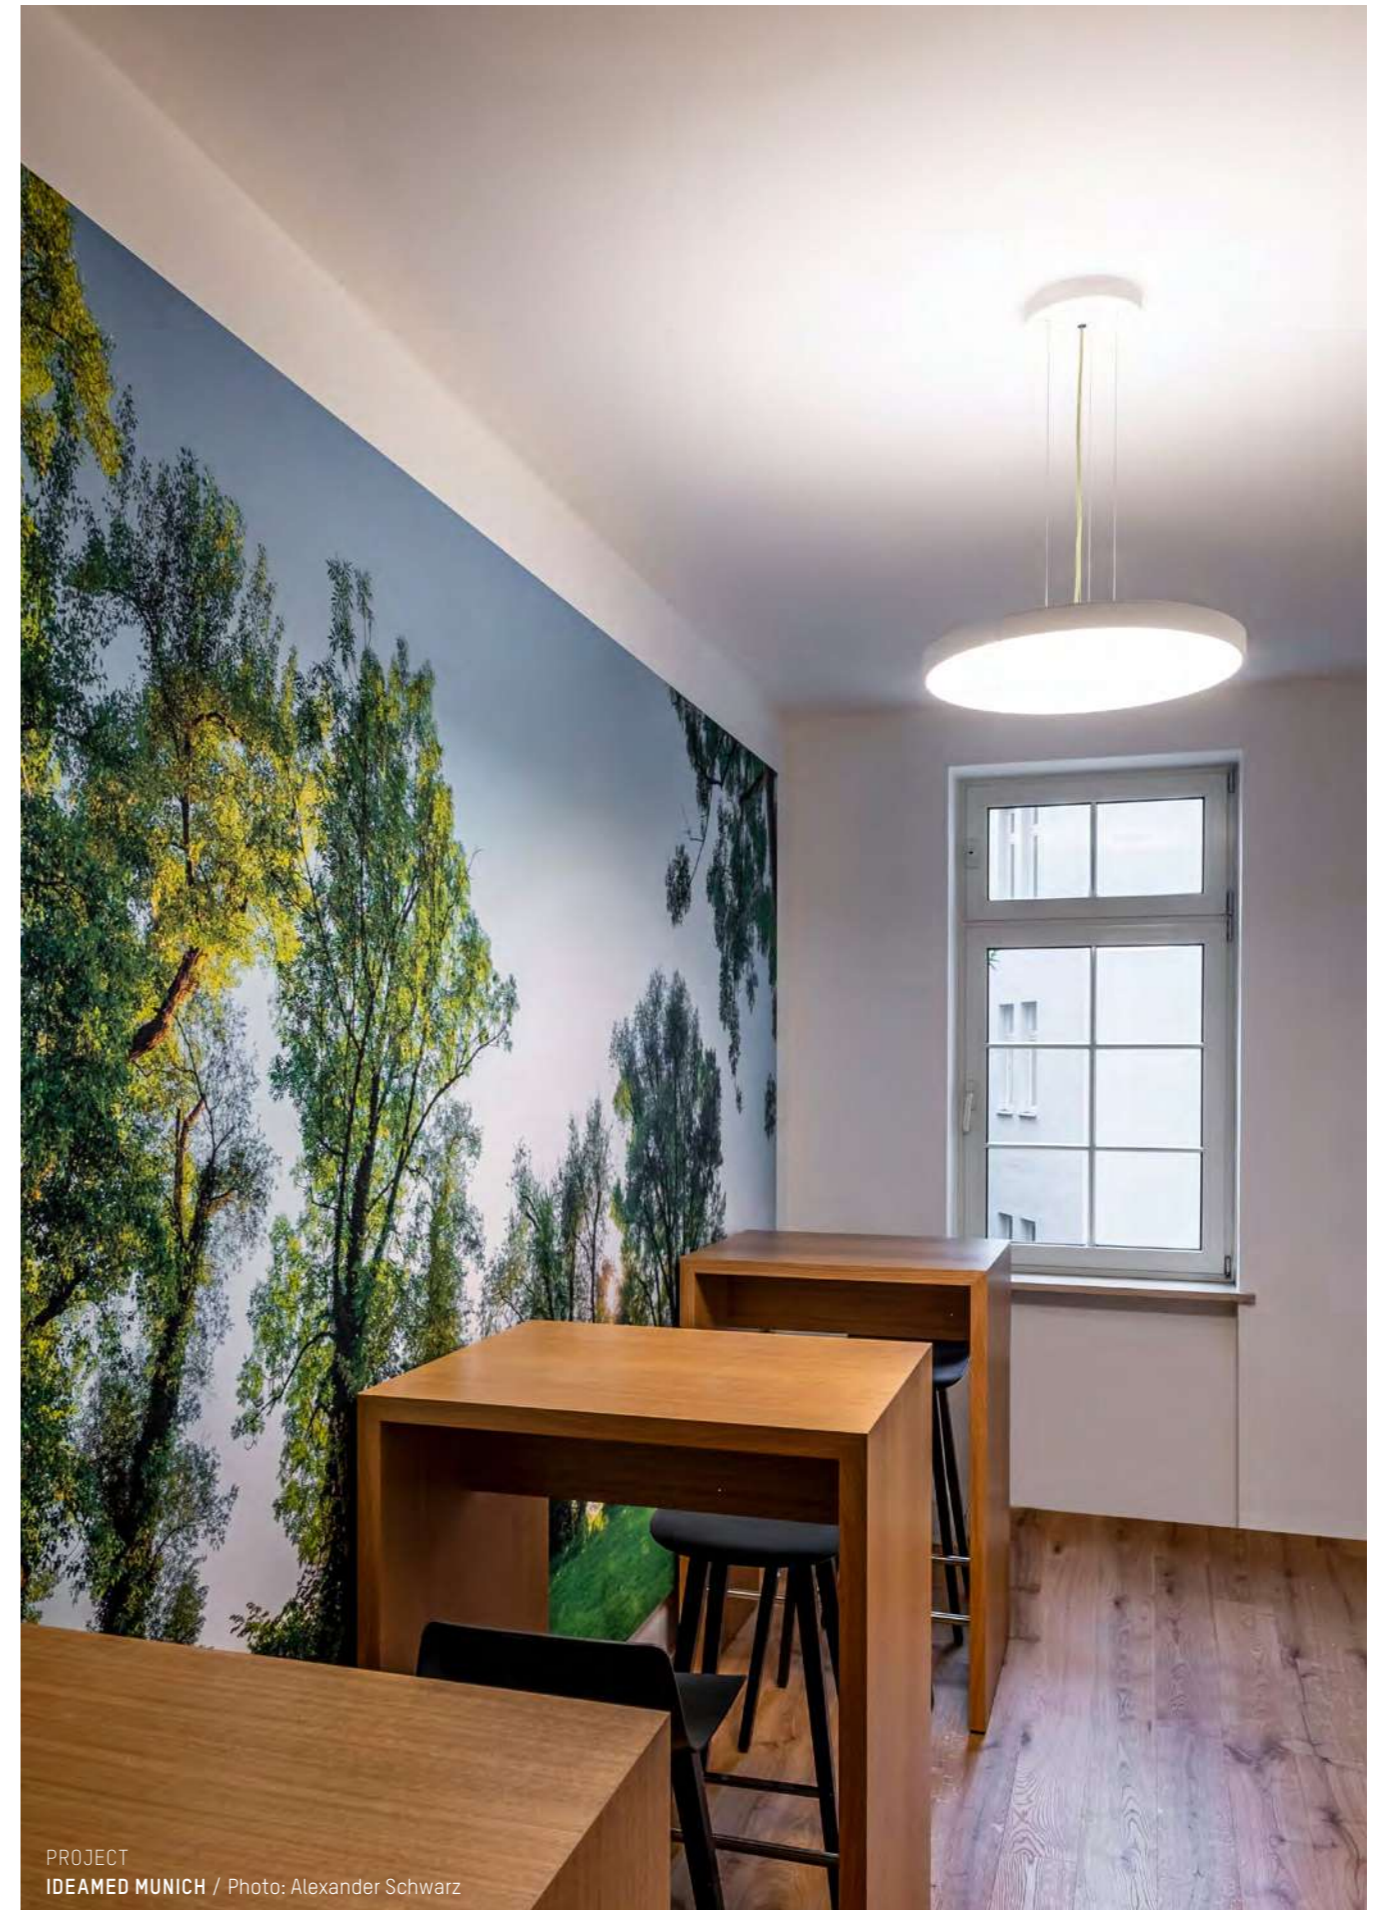

PROJECT
IDEAMED MUNICH / Photo: Alexander Schwarz