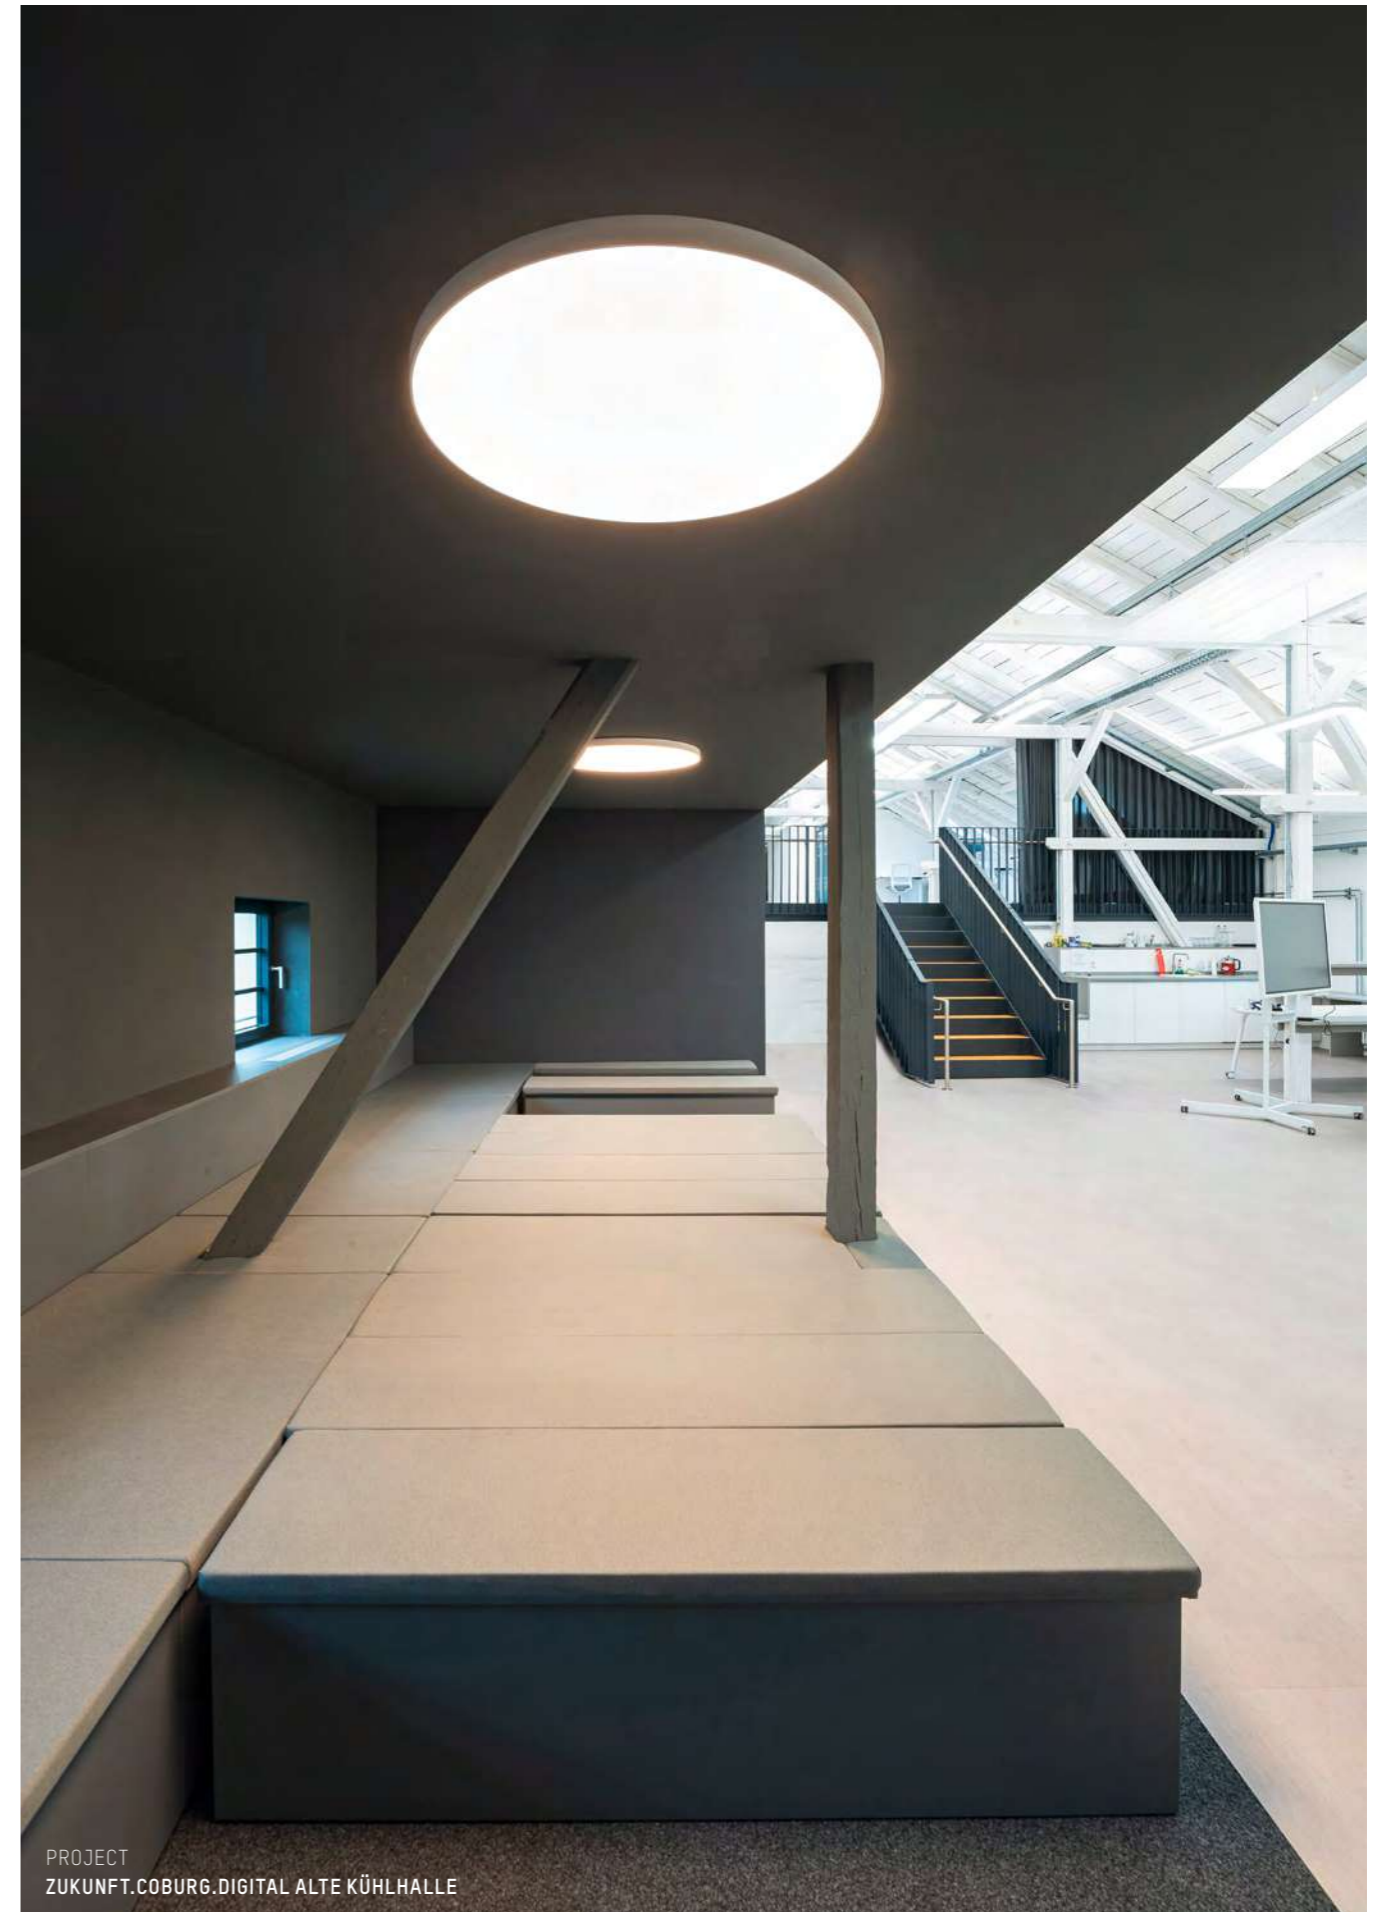

BIDO ROUND SD

HIGH OUTPUT

220-240V AC

50/60Hz

Design: INHOUSE

IP20

LED Aufbauleuchte aus Aluminiumprofil · Oberfläche pulverbeschichtet · Opal-Diffusor · Abstrahlung direkt
LED surface luminaire from aluminium profile · surface powder-coated · opal diffuser · downlight

BIDO ROUND SD	SYS W	COLOUR	Ø	LUMEN	KELVIN	DIFFUSER
719-011121101905000	10	white	294	1360	3000	opal
719-011121101906000	10	black	294	1360	3000	opal
719-011221101905000	18	white	406	2720	3000	opal
719-011221101906000	18	black	406	2720	3000	opal
719-011321101905000	43	white	607	6360	3000	opal
719-011321101906000	43	black	607	6360	3000	opal
719-011421101905000	101	white	905	14540	3000	opal
719-011421101906000	101	black	905	14540	3000	opal

LUMINAIRE OPTIONS VIA CONFIGURATOR

LIGHT COLOUR	LUMINAIRE COLOUR	OUTPUT	COVER	DIMMABLE	CONFIGURATOR
LED 2700K	grey	MID	opal	switchable ON / OFF	
LED 3000K	white	HIGH	microprismatic	DALI dimmable	
LED 4000K	black	MAX			
	creative				

PROJECT
ZUKUNFT.COBURG.DIGITAL ALTE KÜHLHALLE