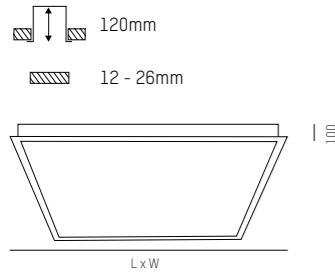

BIDO SQUARE R	SYS W	COLOUR	L x W		LUMEN	KELVIN	DIFFUSER
719-024121101905000	12	w	323 x 323	314 x 314	1810	3000	opal
719-024121101906000	12	s	323 x 323	314 x 314	1810	3000	opal
719-024221101905000	24	w	438 x 438	429 x 429	3630	3000	opal
719-024221101906000	24	s	438 x 438	429 x 429	3630	3000	opal
719-024321101905000	49	w	599 x 599	590 x 590	7270	3000	opal
719-024321101906000	49	s	599 x 599	590 x 590	7270	3000	opal
719-024421101905000	126	w	920 x 920	911 x 911	18170	3000	opal
719-024421101906000	126	s	920 x 920	911 x 911	18170	3000	opal