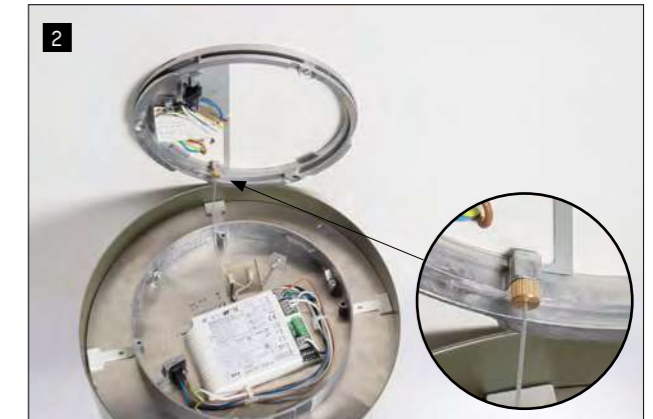

60% FASTER MOUNTING

BIDO SD/SDI wurde so konzipiert, dass die Montage ohne großen Aufwand und in Rekordzeit erfolgt. Mit unserem innovativen EASY MOUNTING SYSTEM wird die Installation um ca. 60% schneller und einfacher als bei marktüblichen Aufbaufächenleuchten. Damit sparen Sie nicht nur wertvolle Zeit, sondern auch Installationskosten.

BIDO SD/SDI has been designed to be mounted effortlessly and in record time. Thanks to our innovative EASY MOUNTING SYSTEM, installation is approximately 60% faster and easier than with commercially available surface-mounted panel lights. This not only saves you valuable time but also reduces the cost of installation.

BIDO SDI/SD

Befestigungsring montieren und verkabeln; quadratische Version parallel zur Wand ausrichten (siehe Linie)
Mount the fastening ring and wire it; align the square version parallel to the wall (see line)