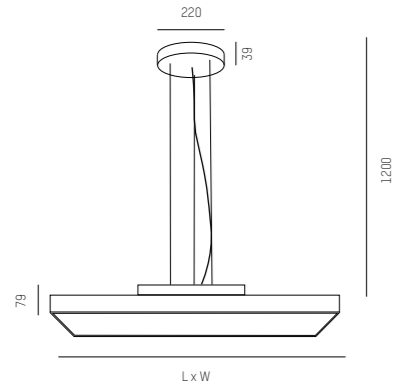

BIDO SQUARE PD	SYS W	COLOUR	L x W	LUMEN	KELVIN	DIFFUSER
719-023221121905050	24	 w	415 x 415	3630	3000	opal
719-023221121906060	24	 s	415 x 415	3630	3000	opal
719-023321121905050	49	 w	576 x 576	7270	3000	opal
719-023321121906060	49	 s	576 x 576	7270	3000	opal
719-023421121905050	126	 w	897 x 897	18170	3000	opal
719-023421121906060	126	 s	897 x 897	18170	3000	opal