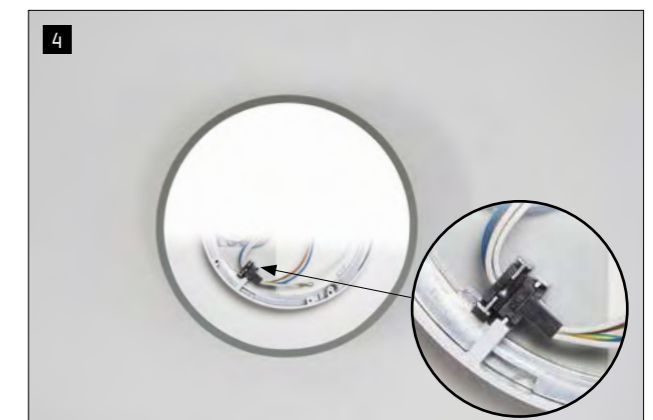

BIDO SDI/SD

Befestigungsring montieren und verkabeln; quadratische Version parallel zur Wand ausrichten (siehe Linie)
Mount the fastening ring and wire it; align the square version parallel to the wall (see line)

Absturzsicherung mit Schraube befestigen
Fasten the fall protection with the screw

Leuchte so ansetzen, dass die Bajonettteile des Befestigungsringes und der Leuchte übereinstimmen
Place the luminaire in a way that the bayonet parts of the fastening ring and the luminaire match up

Leuchte drehen bis Bajonettverschluss einrastet und die Steckverbindung im Inneren verbunden ist
Turn the luminaire until the bayonet catch engages and the plug connection inside is connected

Netzspannung einschalten
Switch on the voltage